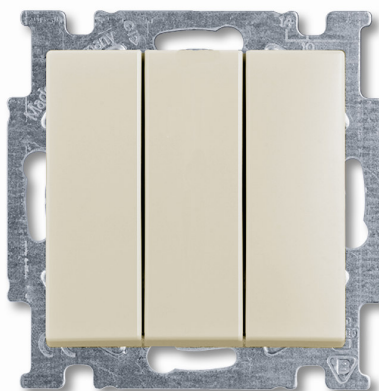

- **Трёхклавишный выключатель.**

ВJB 106/3/1 UC-94– цвет *альпийский белый* (код заказа **1012-0-2155**)

ВJB 106/3/1 UC-92– цвет *слоновая кость* (код заказа **1012-0-2158**)

Изделие предназначено для монтажа в стандартную монтажную коробку немецкого стандарта и рассчитано на нагрузку 16 А.

- **Кнопка звонка с символом «ЗВОНОК» и полем для надписи.**

ВJB 2026 UCN/KL-94– цвет *альпийский белый* (код заказа **1413-0-1086**)

ВJB 2026 UCN/KL-92– цвет *слоновая кость* (код заказа **1413-0-1087**)

Механизм кнопки идёт в комплекте с клавишей.