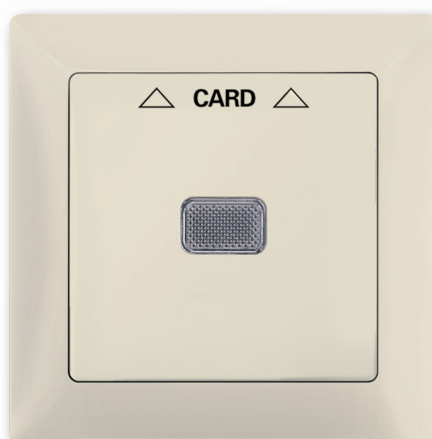

- **Карточный выключатель.**

ВJB 1792-94-507 – цвет *альпийский белый* (код заказа **1710-0-3864**)

ВJB 1792-92-507 – цвет *слоновая кость* (код заказа **1710-0-3865**)

Особенность этой позиции в том, что это центральная накладка карточного выключателя. Механизм - позиция отдельная и заказывается отдельно – это стандартный унифицированный механизм карточного выключателя **ВJE2025 U**.