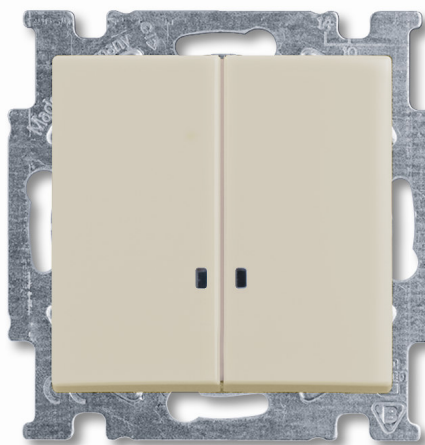

- **Двухклавишный выключатель с подсветкой.**

ВJB 2006/5 UCGL-94 – цвет *альпийский белый* (код заказа **1012-0-2154**)

ВJB 2006/5 UCGL-92 – цвет *слоновая кость* (код заказа **1012-0-2157**)