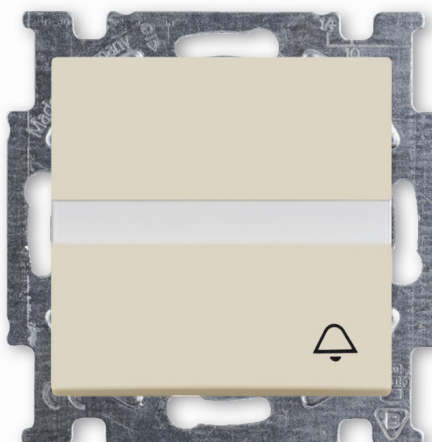

- **Клавиша/сенсор детектора движения (комфортного выключателя).**

ВJB 2026 UCN/KL-94– цвет *альпийский белый* (код заказа **1413-0-1086**)