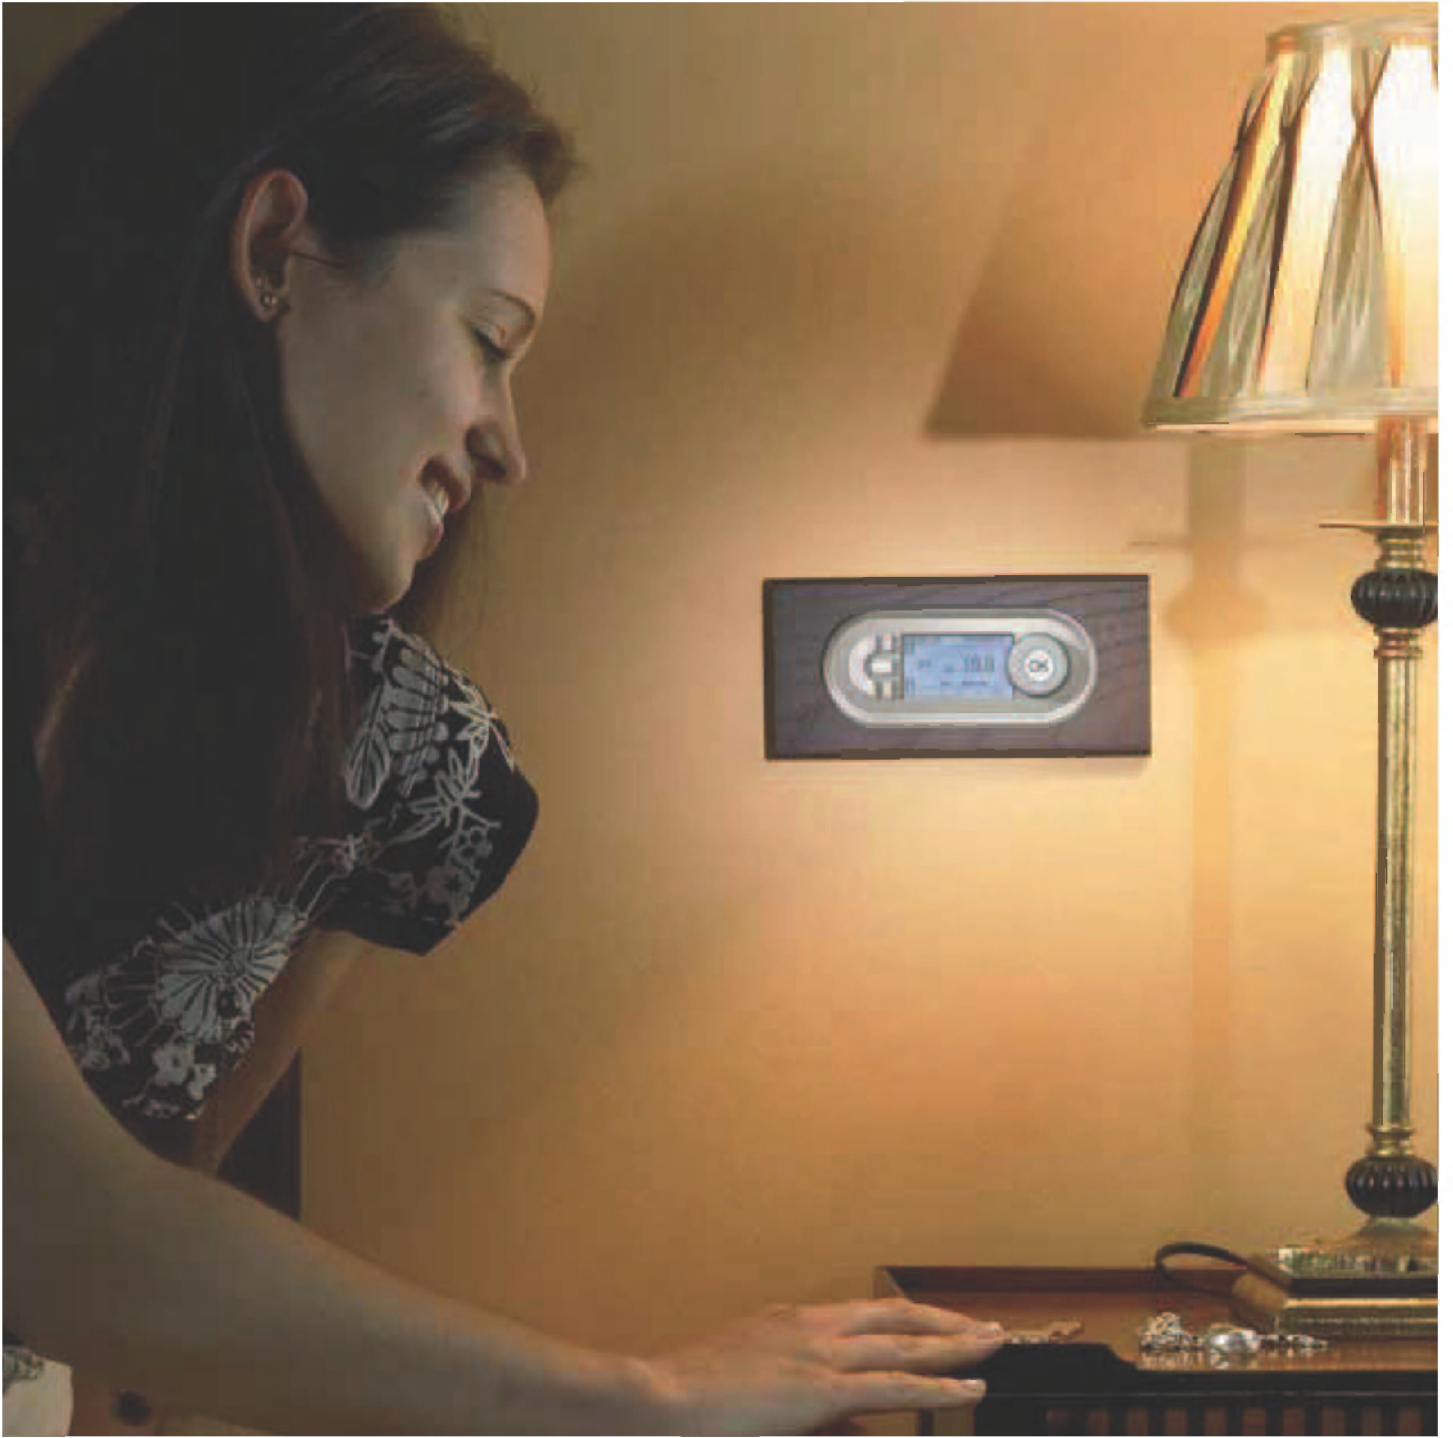

Управление сценариями освещения, обогрева, жалюзи...

Сценарный выключатель | Кожа Классик

Комфорт управления рольставнями и жалюзи
Централизованное управление жалюзи | Титан

Освещение соответствует моменту
Светорегулятор с индикацией уровня освещенности | Клен